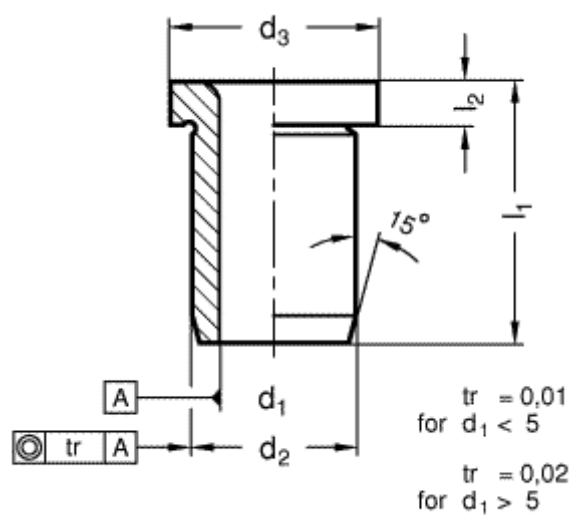

Varenummer: 201134024
Beskrivelse: E+G Borebøsning DIN 172-B5-12-A
(M6) med krave

Mål

$d_1 = 5$ for M6

$d_2 = 8$

$d_3 = 11$

$l_1 = 12$

$l_2 = 3$